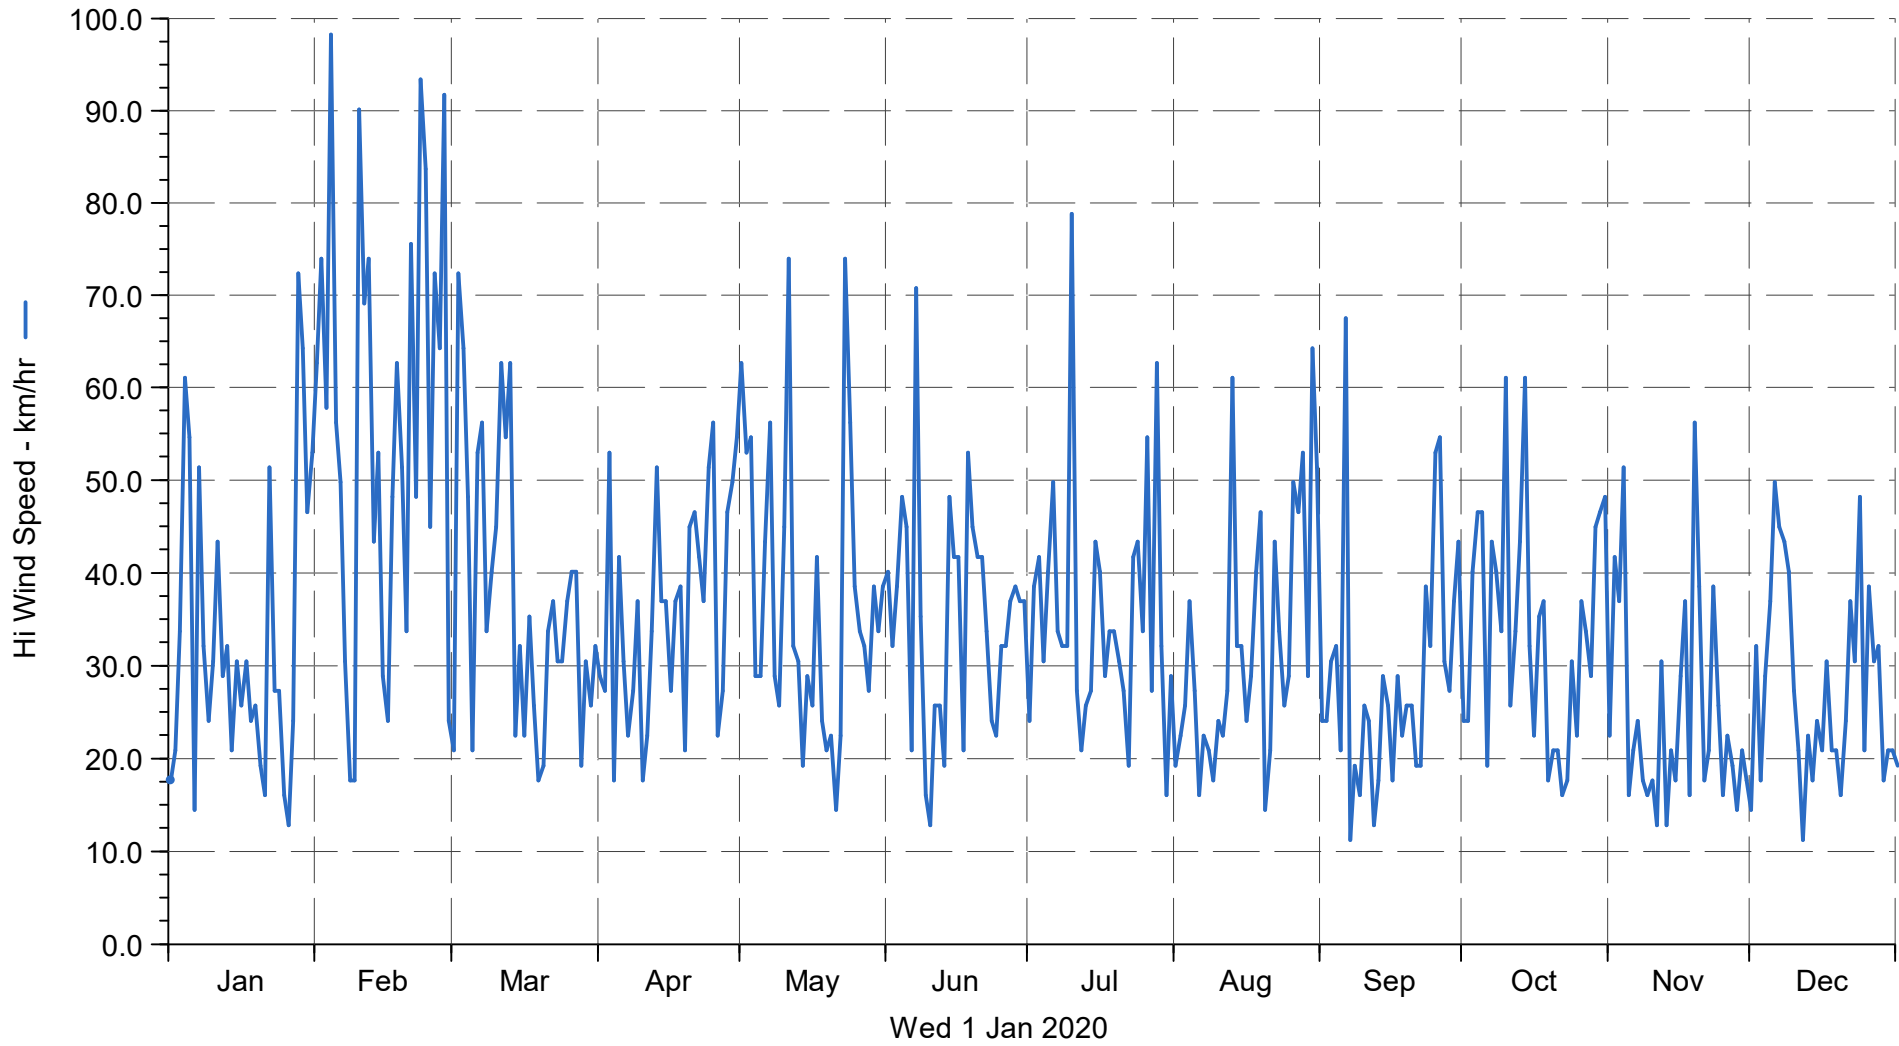

WetterGrub3200

Hi Wind Speed